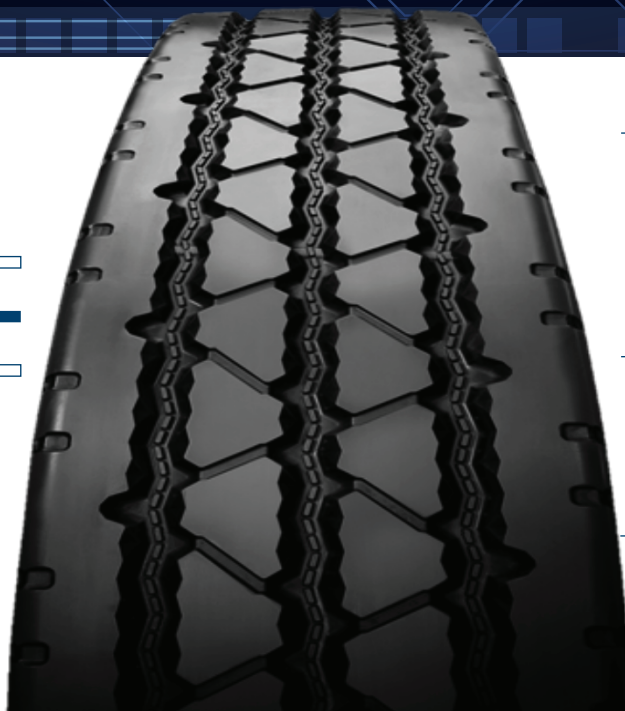

BRSSLT BRSSLT BRSSLT

Banda de rodagem radial de performance premium desenvolvida para veículos leves em aplicação mista e para montagem em todas as posições.

APLICAÇÃO

Veículos leves / mistos

CONFIGURAÇÃO

Todas as posições

MATRIZ DE APLICAÇÃO

EJETOR DE PEDRAS NO FUNDO DOS SULCOS E DESENHO INOVADOR, PROLONGANDO A VIDA ÚTIL DA CARÇAÇA.

INDICADA PARA VEÍCULOS QUE TRAFEGAM EM PISOS COM BOAS E MÁIS CONDIÇÕES.

BANDA INDICADA PARA CURTAS E MÉDIAS DISTÂNCIAS.

EXCELENTE DESEMPENHO QUILOMÉTRICO.

PRODUTO DE ALTA RESISTÊNCIA A CORTES E PICOTAMENTOS.

CÓDIGOS

MEDIDA

LARGURA DA BANDA

PROFUNDIDADE DOS SULCOS (mm)

1001478
1001479
1001480
1001481

180
188
195
205

180 mm
188 mm
195 mm
205 mm

13,0
13,0
13,0
13,0