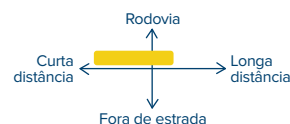

BRSSLT BRSSLT BRSSLT

Banda de rodagem radial de performance premium desenvolvida para veículos leves em aplicação mista e para montagem em todas as posições.

APLICAÇÃO

Veículos leves / mistos

CONFIGURAÇÃO

Todas as posições

MATRIZ DE APLICAÇÃO

EJETOR DE PEDRAS NO FUNDO DOS SULCOS E DESENHO INOVADOR, PROLONGANDO A VIDA ÚTIL DA CARÇAÇA.

INDICADA PARA VEÍCULOS QUE TRAFEGAM EM PISOS COM BOAS E MÁIS CONDIÇÕES.

BANDA INDICADA PARA CURTAS E MÉDIAS DISTÂNCIAS.