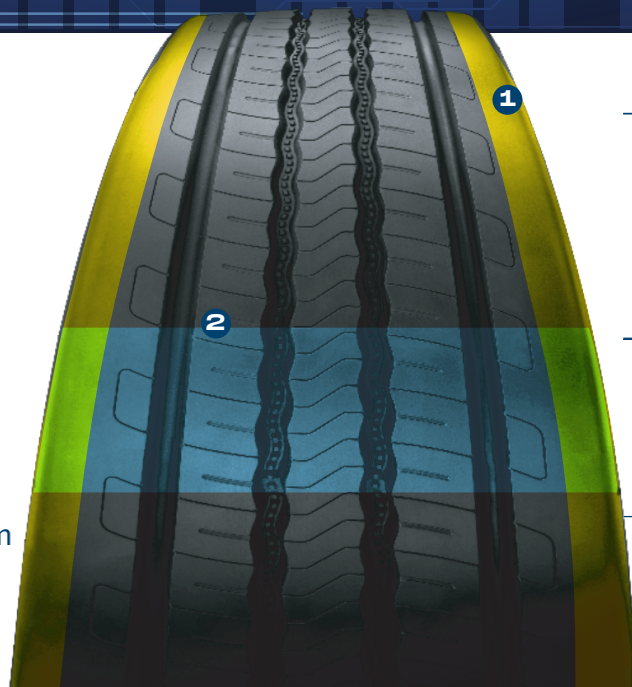

B269
B269
B269

Banda de rodagem radial categoria Premium direcionada para montagem em eixo de tração moderada e livre para o segmento rodoviário.

APLICAÇÃO

Rodoviária

CONFIGURAÇÃO

Todas as posições

MATRIZ DE APLICAÇÃO

① **OMBROS ARREDONDADOS QUE MINIMIZAM OS EFEITOS DO ARRASTE LATERAL.**

② **EJETOR DE PEDRAS NO FUNDO DOS SULCOS E DESENHO INOVADOR, prolongando a vida útil da carcaça.**

PRODUTO VERSÁTIL PARA USO EM TODAS AS POSIÇÕES.

INDICADA PARA PISOS PAVIMENTADOS de média e longa distância.

EXCELENTE DESEMPENHO QUILOMÉTRICO.

CÓDIGOS

MEDIDA

LARGURA DA BANDA

PROFUNDIDA DE SULCOS (MM)

1001902	220	220 mm	15,0
1001903	230	230 mm	15,0
1001904	240	240 mm	15,0
1001905	250	250 mm	15,0
1001906	260	260 mm	15,0