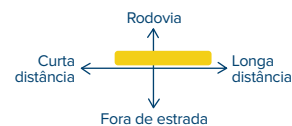

B269
B269
B269

Banda de rodagem radial categoria Premium direcionada para montagem em eixo de tração moderada e livre para o segmento rodoviário.

APLICAÇÃO

Rodoviária

CONFIGURAÇÃO

Todas as posições

MATRIZ DE APLICAÇÃO